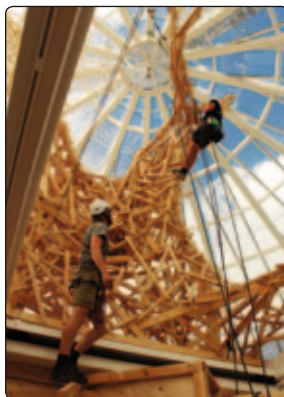

NATUR®

Samtidig med den officielle indvielse af de nye Væksthuse i Botanisk Have åbnes udstillingen **NATUR®** – om vores brug og forbrug af naturen i det gamle, nu ombyggede tropehus.

Midt i det gamle tropehus i Væksthuse strækker et træ sig mod loftet. Det er ikke en palme, men et kunstværk, som markerer den kulturhistoriske udstilling **NATUR®** – om vores brug og forbrug af naturen.

Udstillingen, som blev indviet den 12. september, sætter fokus på nogle af de planter, som har ændret menneskeheds historie: Hvede, opium, oliepalmen og genmodificerede planter. I udstillingen indgår også danskernes forhold til naturen.

Udstillingen er skabt i et frugtbart samarbejde med kunstnergruppen Bureau Detours.

Der blev arbejdet dag og nat i de sidste døgn op til åbningen for at få den særlige scenografi og de grafiske løsninger gjort færdige.

Et udfordrende rum

Udstillingsrummet har været udfordrende, fordi det hører

Arbejdspladsen var højt oppe, da træet skulle bygges. Foto: Bureau Detours.

til undtagelsen, at man laver udstillinger i et hus af glas, hvor temperatur og fugtighed svinger betydeligt mere end i et muret hus. Derfor er der blevet investeret i klimasikrede montrer for knapt 500.000 kr. Ved åbningen lyste alle monterens kontrollamper grønt, hvilket indikerer, at de udstillede genstande har det godt og kan indgå i udstillingen på forsvarlig vis.