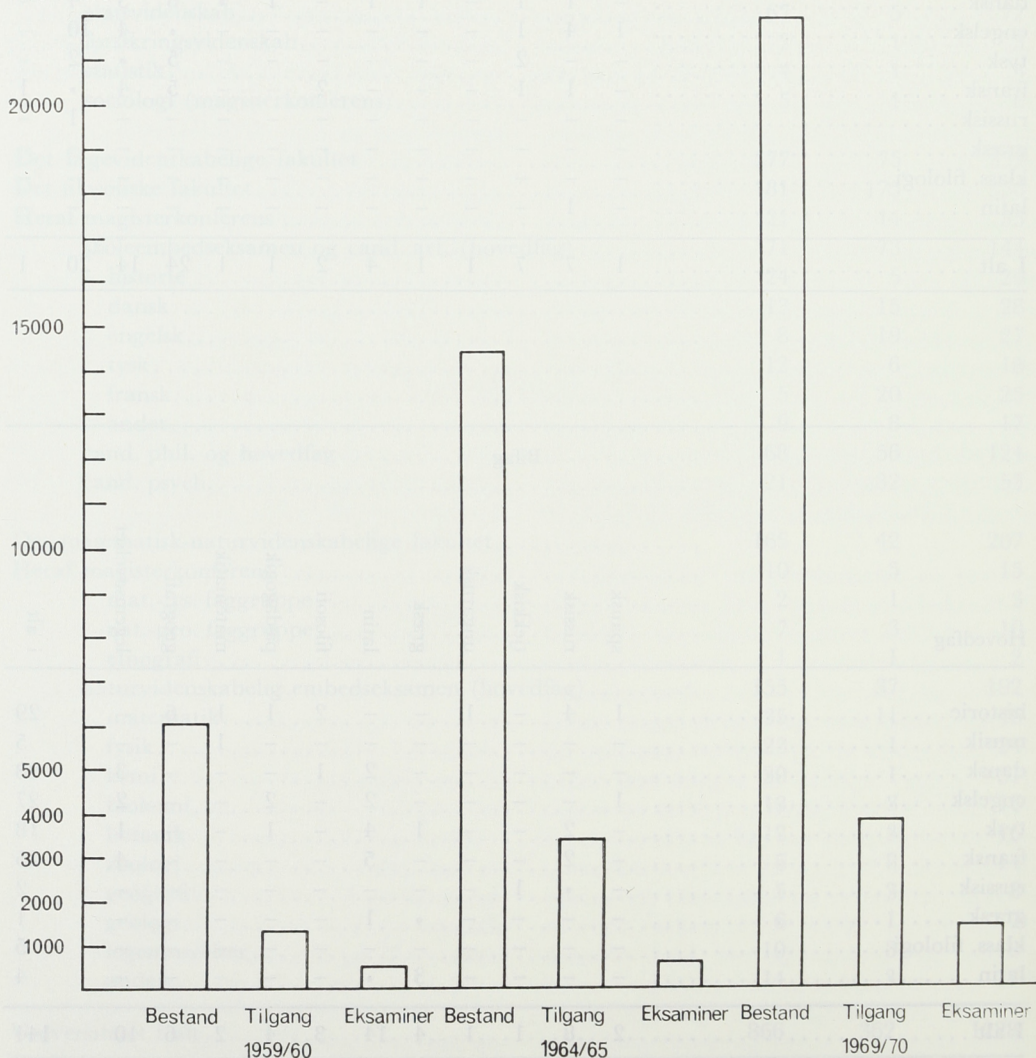

B. Bestand og tilgang af studerende pr. oktober samt afsluttende eksaminer i de akademiske år 1959/60, 1964/65 og 1969/70

	1959/60	1964/65	1969/70
Bestand.....	6036	14462	21907
Tilgang.....	1327	3314	3874
Afsluttende eksaminer.....	445	627	1228

Antal
studerende