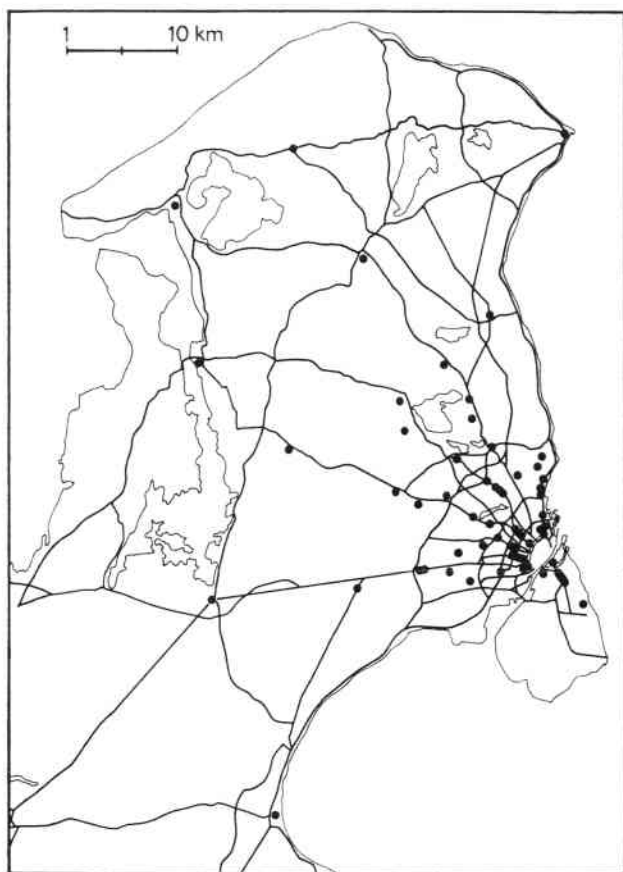

ERRATUM

Geografisk Tidsskrift, bd. 70, 1971.

Sven Illeris: Kontaktmønstre i Københavnsregionen 1965-70.

Fig. 9. Centre og centerstrøg 1970.
Ved fejl i reproduktionen forsvandt signaturindholdet.
Vedlagte rettelse bedes indklæbet s. 151.