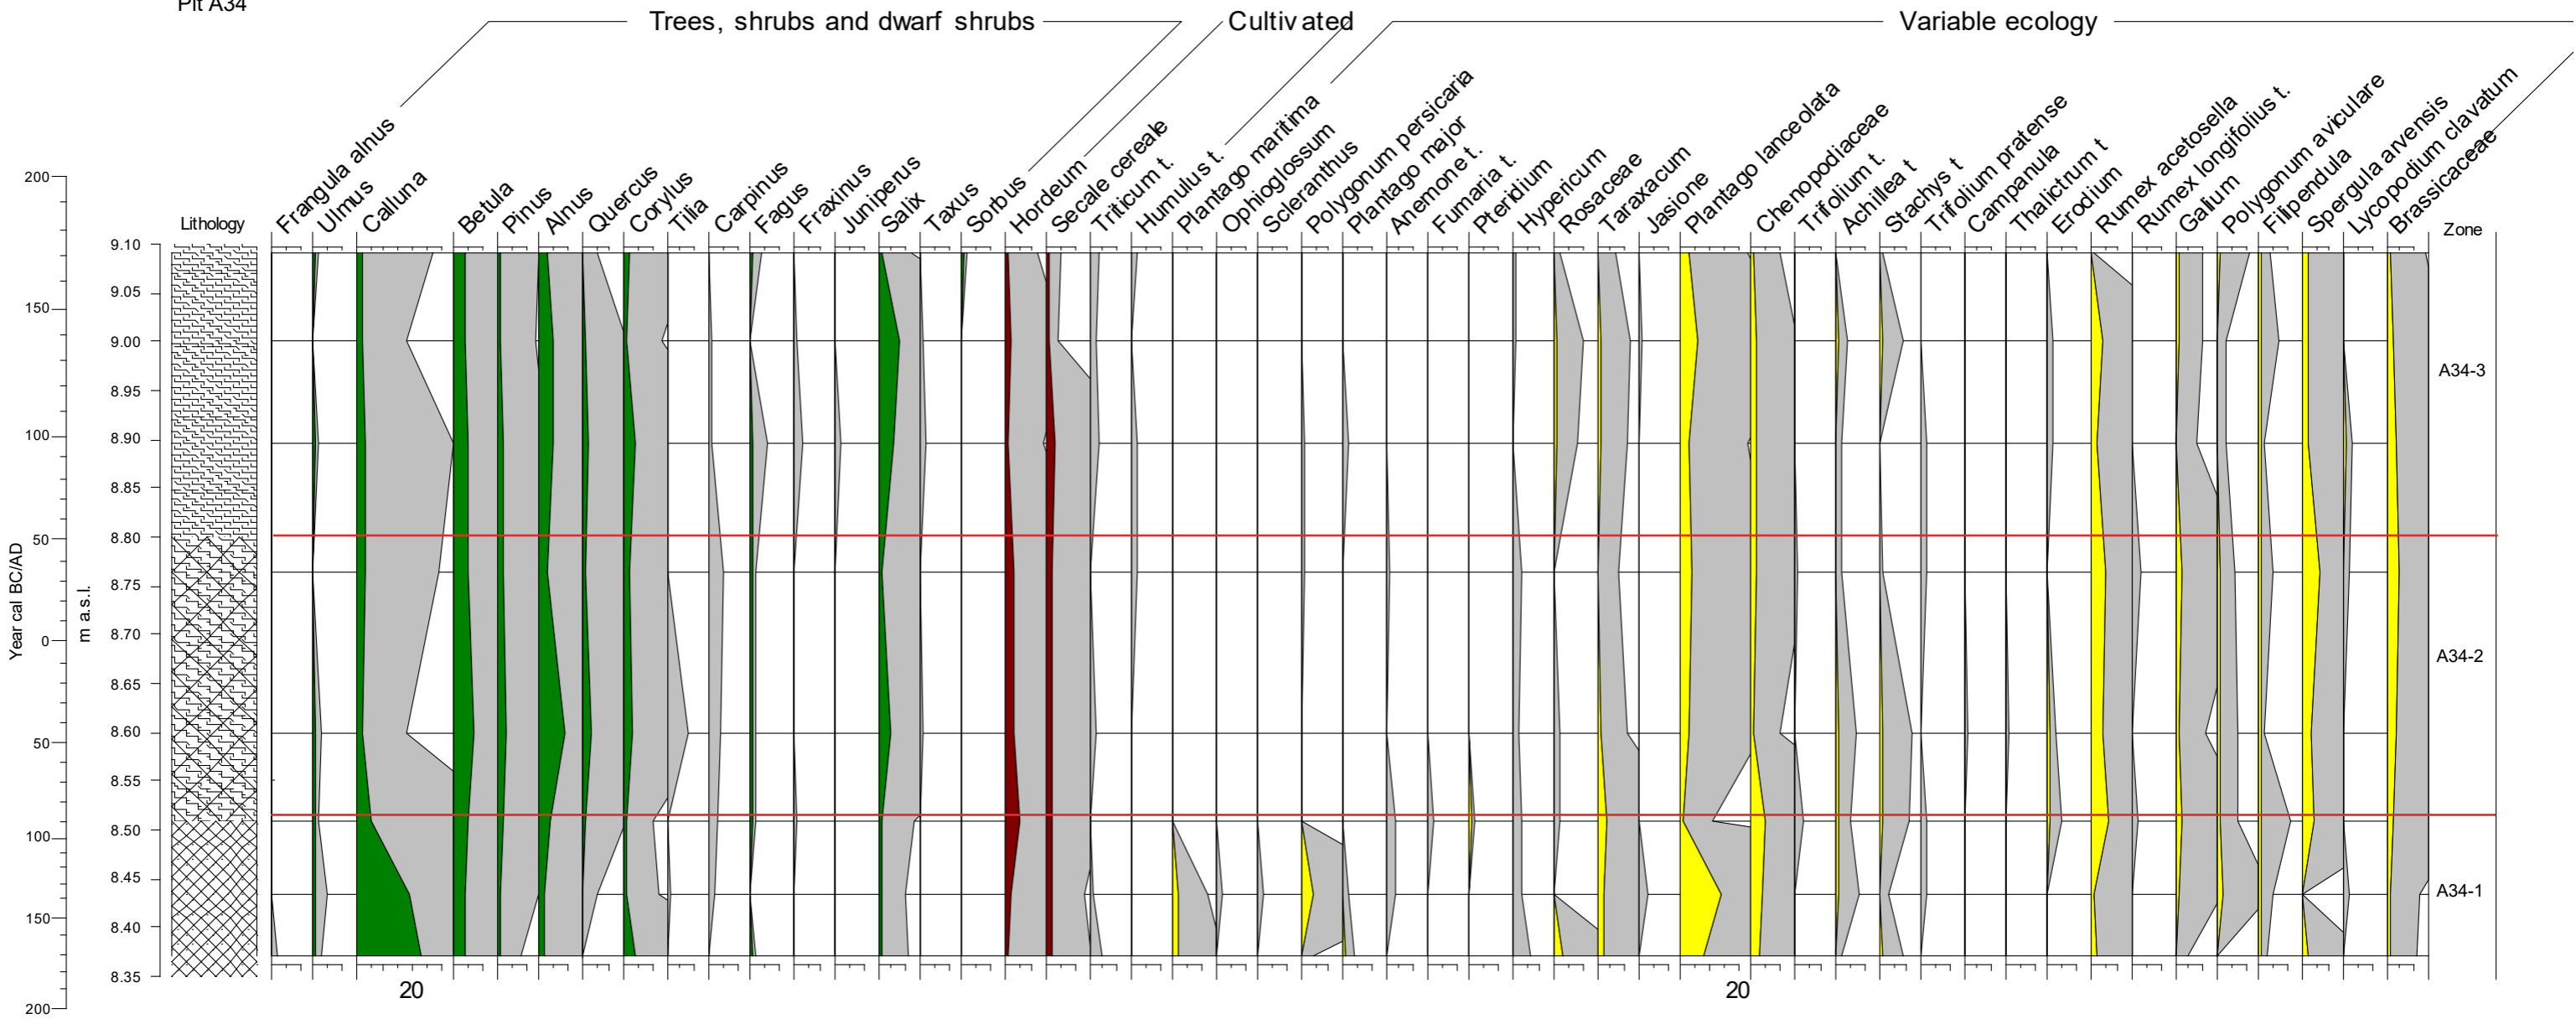

Fuglsøgaard Mose  
 Monolith1  
 Pit A34

 Turfa bryophytica  
  Limus detrituosus  
  Find sand